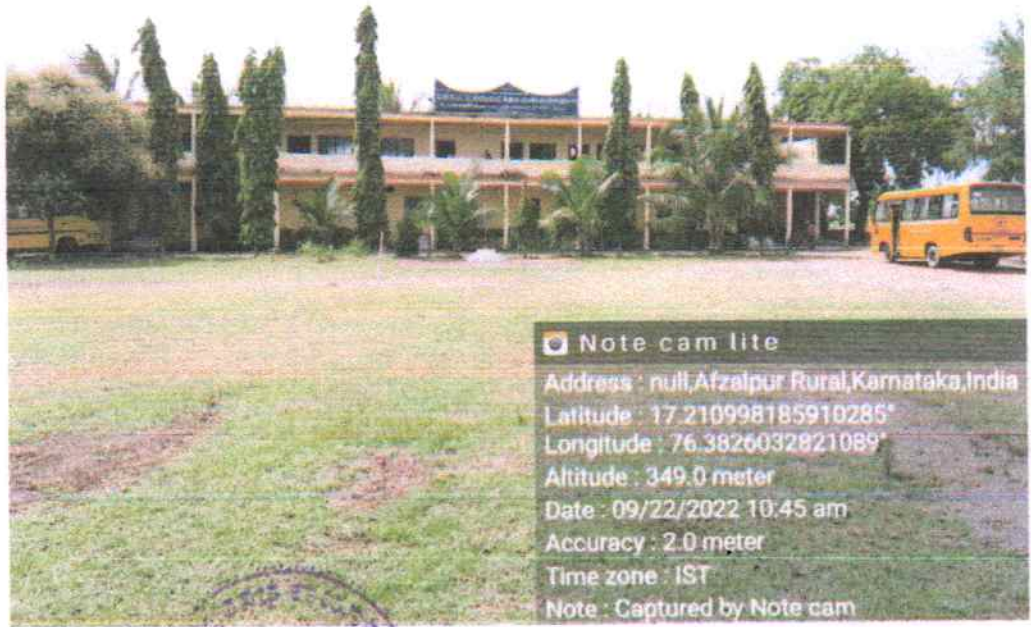

Note cam lite
Address : null,Afzalpur Rural,Karnataka,India
Latitude : 17.210998185910285°
Longitude : 76.3826032821089°
Altitude : 349.0 meter
Date : 09/22/2022 10:45 am
Accuracy : 2.0 meter
Time zone : IST
Note : Captured by Note cam