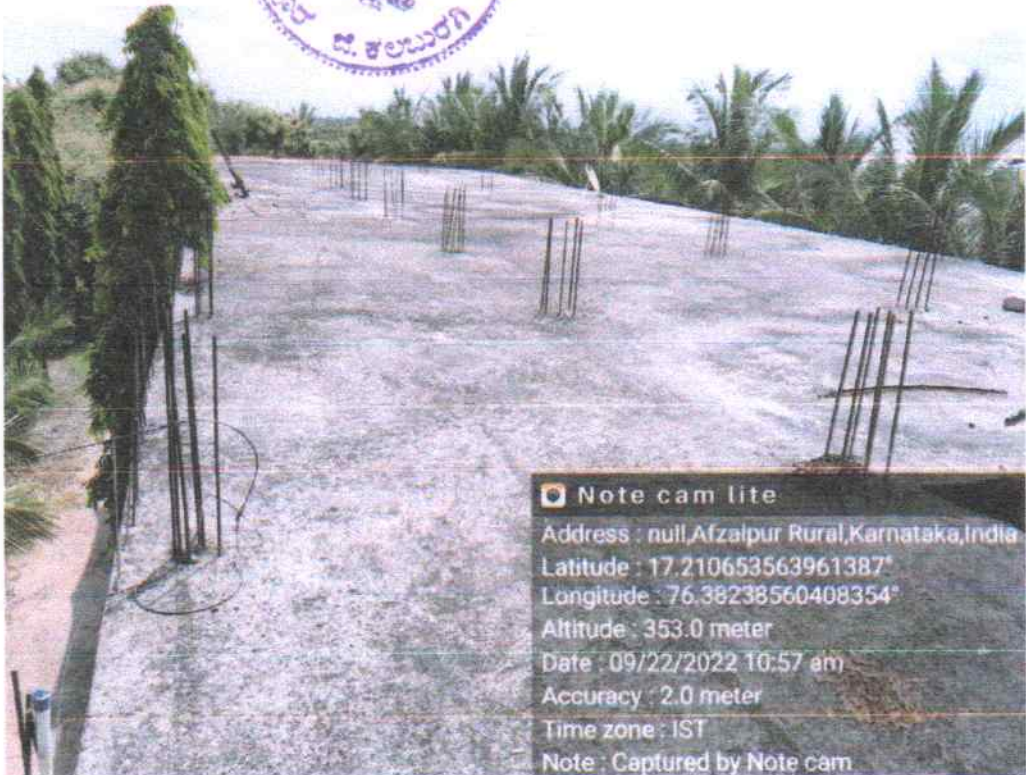

Note cam lite
Address : null,Afzalpur Rural,Karnataka,India
Latitude : 17.210653563961387°
Longitude : 76.38238560408354°
Altitude : 353.0 meter
Date : 09/22/2022 10:57 am
Accuracy : 2.0 meter
Time zone : IST
Note : Captured by Note cam

Prerna
Secretary.
Prerna Education & Rural Development
Society Gulabaraga Road,AFZALAPUR
Dist Gulabaraga