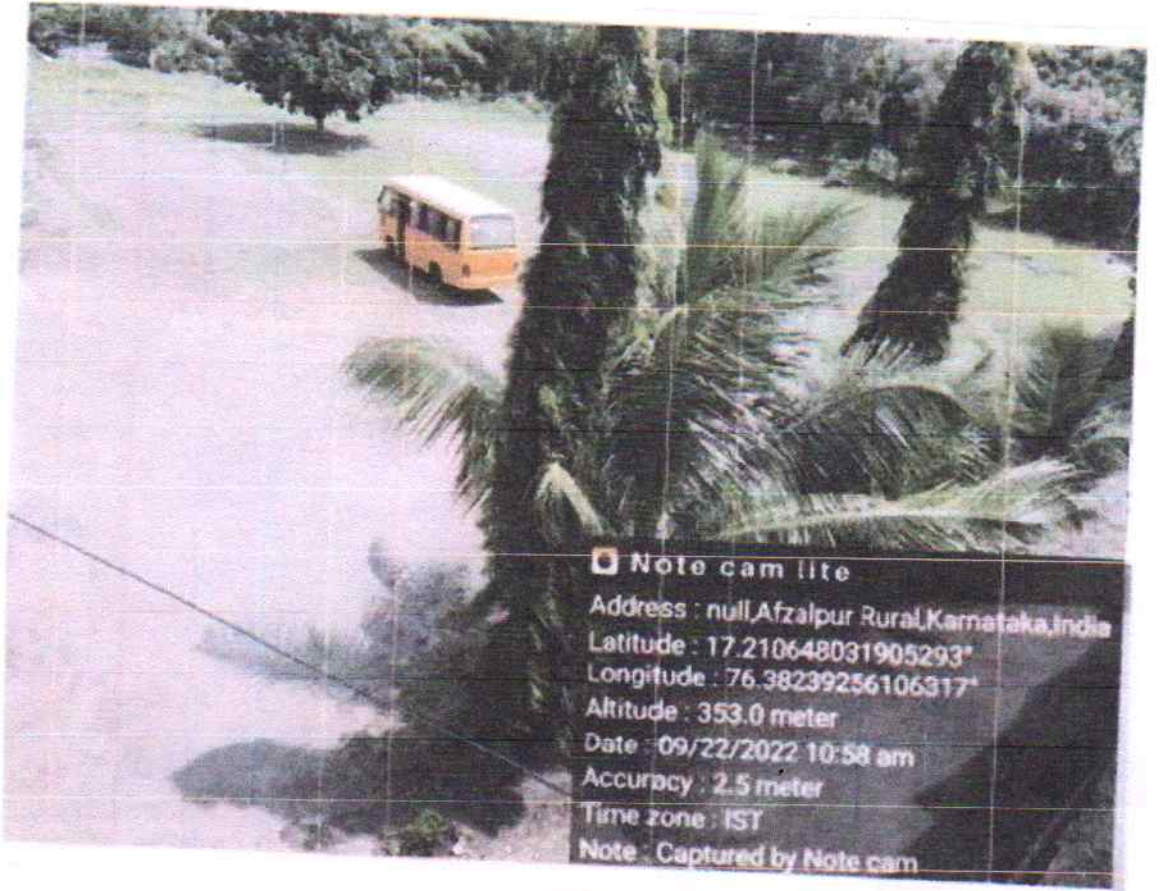

Note cam lite

Address : null,Afzalpur Rural,Karnataka,India

Latitude : 17.210648031905293°

Longitude : 76.38239256106317°

Altitude : 353.0 meter

Date : 09/22/2022 10:58 am

Accuracy : 2.5 meter

Time zone : IST

Note : Captured by Note cam